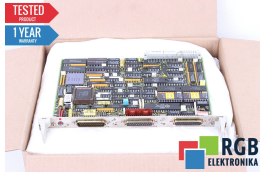

6FX1120-4BD03 5702049304.00 SIEMENS ID1067

Używany SIEMENS 6FX1120-4BD03
Sprzęt przetestowany i wyczyszczony.
24 miesiące gwarancji
Dedykowany kurier
Wysyłka w 24h

DANE TECHNICZNE

PRODUCENT	SIEMENS
MODEL	6FX1120-4BD03
KATEGORIA	Moduły rozszerzeń
WAGA [KG]	1.0
WYSOKOŚĆ [CM]	3.0
DŁUGOŚĆ [CM]	26.0
SZEROKOŚĆ [CM]	19.0

PRODUKTY Z OFERTY RGB ELEKTRONIKA TO:

NAJWYŻSZA JAKOŚĆ

Każdy produkt poddawany jest specjalistycznej ocenie, na podstawie najlepszej jakości, by zagwarantować ich bezawaryjną pracę. Dzięki temu możesz mieć pewność, że urządzenie **SIEMENS 6FX1120-4BD03** zostało przygotowane z największą starannością.